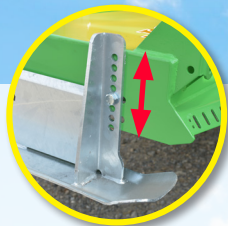

ATR weidebloters: VOORAAN-GEDRAGEN BREDE WEIDEBLOTER!

Snijhoogte
instelbaar op
8 posities

2 XXL sleepvoeten zodat
de machine perfect kan
glijden op de grond

Geoptimaliseerd
carter voor
kwaliteitsvol hakselen

Mogelijkheid om 2 weidebloters
achteraan toe te voegen om een
breedte van 7,5 m te dekken

SCAN ME